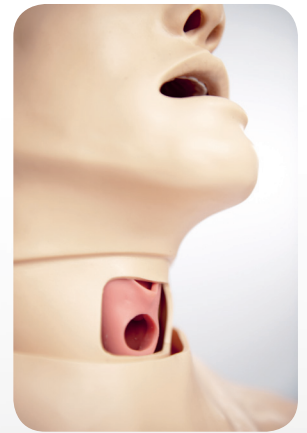

## Deluxe Difficult Airway Trainer zum Sonderpreis

Der Deluxe Difficult Airway Trainer mit anschwellbarer Zunge.  
Insbesondere für das Training von schwierigen Fällen im Atemweg-Management.

Der Airway Trainer ist insbesondere im Inneren anatomisch korrekt und ermöglicht somit ein sehr realitätsnahes Training von Komplikationen im Atemwegsbereich:

- » Oropharyngealer und nasopharyngealer Zugang zu den Luftwegen
- » Intubation mit Endotrachealtubus und Intubation im rechten Hauptstamm
- » Möglichkeit der Bronchoskopie
- » Intubation mit Larynxmaske und Larynxtubus
- » Nadel- und chirurgische Koniotomie
- » Retrograde Intubation
- » Beutel-Masken-Beatmung
- » Absaugung
- » Manuell generierbarer Puls

Das Modell besteht aus:

Torso mit Atemwegen, 6 Halshäuten, 1 Rolle Koniotomie Membran-Tape, Gleitmittel und Gebrauchsanleitung